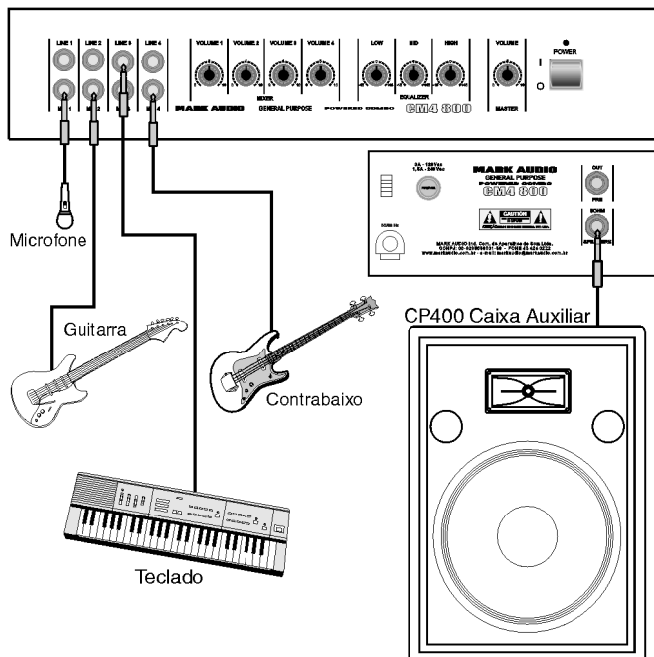

**CM4-800****MARK  
AUDIO****PRINCIPAIS RECURSOS:**

CM4 800 é um amplificador integrado a caixa acústica, destinado a multiuso para guitarras, contra-baixos, teclados e voz.

**Conta com:**

**EQUALIZADOR ATIVO:** Banxadall para graves e agudos e bandpass para os médios; por ser ativo, cada um dos controles pode ser ajustado independentemente, sem que haja influência de um sobre o outro.

**MIXER DE QUATRO CANAIS:** Quatro entradas de line e mic com volumes independentes fazendo a função de uma mini mesa de som.

**PROTEÇÃO DE SAÍDA:** Circuito de proteção contra curto-circuito e baixa impedância.

**SAÍDA PRE OUT:** Saída de pre out para utilização como fonte de sinal para outros amplificadores.

**SAÍDA SPEAKER AUX.:** Saída de potência para conexão de caixa auxiliar (caixa auxiliar deve ter mínimo de 8 ohms).

**STARTING FADER:** Liberação do áudio em forma de rampa ao ligar o equipamento.

**UTILIZAÇÃO:****ESPECIFICAÇÕES TÉCNICAS:****Conectores de entrada**

LINE1, LINE2, LINE3, LINE4 Jack 1/4"(P10)

MIC.1, MIC.2, MIC.3, MIC.4 Jack 1/4"(P10)