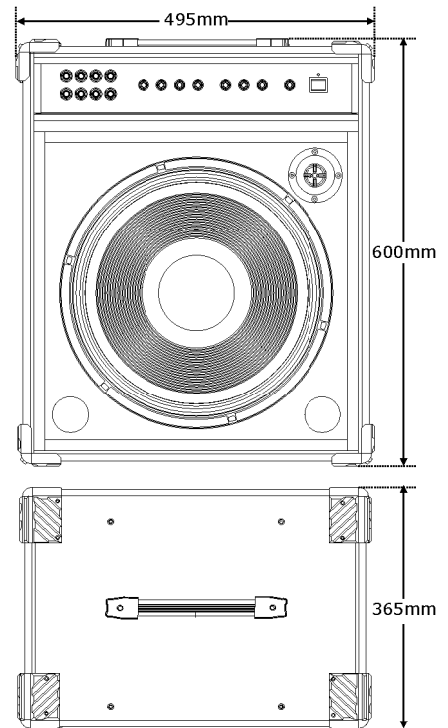

**CM4-800****MARK  
AUDIO****PRINCIPAIS RECURSOS:**

CM4 800 é um amplificador integrado a caixa acústica, destinado a multiuso para guitarras, contra-baixos, teclados e voz.

**Conta com:**

**EQUALIZADOR ATIVO:** Banxadall para graves e agudos e bandpass para os médios; por ser ativo, cada um dos controles pode ser ajustado independentemente, sem que haja influência de um sobre o outro.

**MIXER DE QUATRO CANAIS:** Quatro entradas de line e mic com volumes independentes fazendo a função de uma mini mesa de som.

**PROTEÇÃO DE SAÍDA:** Circuito de proteção contra curto-circuito e baixa impedância.

**SAÍDA PRE OUT:** Saída de pre out para utilização como fonte de sinal para outros amplificadores.

**SAÍDA SPEAKER AUX.:** Saída de potência para conexão de caixa auxiliar (caixa auxiliar deve ter mínimo de 8 ohms).