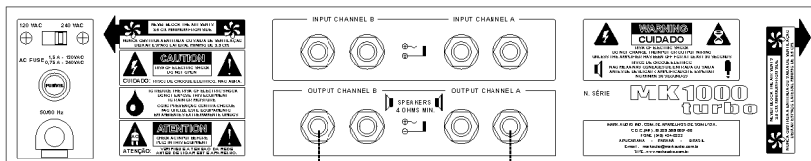

PASSIVE LOUDSPEAKER

CP-20

MARK AUDIO

PRINCIPAIS RECURSOS:

CP-20 é uma caixa passiva projetada para utilização em sistemas de som ambiente, com uma resposta de frequência de 90Hz a 18kHz (-10dB). Utiliza um alto-falante de alta qualidade possibilitando uma excelente resposta. Por ser compacta, possibilita a montagem em lugares que dispõem de pouco espaço, mas produzindo um excepcional resultado sonoro. Ideal para utilização em sistemas de linha 70,7V.

UTILIZAÇÃO:

CP-20

CP-20

ESPECIFICAÇÕES TÉCNICAS:

Resposta em frequência

-3dB 100Hz -- 16kHz
-10dB 80Hz -- 18kHz

Impedância nominal

4Ω

Máxima potência

RMS 20W
Musical 40W

Máxima pressão sonora

SPL (pico) 100dB

Especificações gerais

Alto-falante 1x 4" Closed Box
Suporte 1x "U" de metal
Conectores 2x borne
Acabamento Polyester preto
Tela Aço-pintura eletrostática preta
c/ filtro poliestireno células abertas
Construção: Madeira de média densidade
c/ colagem especial, pintura impermeável
Peso 1,4kg

Dimensões

Altura 184mm
Largura Frontal 170mm
Largura Traseira 124mm
Profundidade 146mm

No intuito da melhoria de nossos produtos, as características contidas neste catálogo poderão ser alteradas sem prévio aviso.