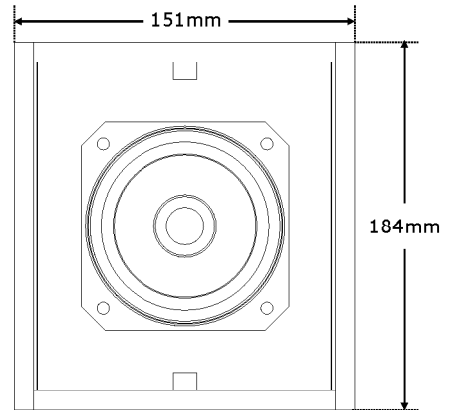

PASSIVE LOUDSPEAKER

CP-20

MARK AUDIO

PRINCIPAIS RECURSOS:

CP-20 é uma caixa passiva projetada para utilização em sistemas de som ambiente, com uma resposta de frequência de 90Hz a 18kHz (-10dB). Utiliza um alto-falante de alta qualidade possibilitando uma excelente resposta. Por ser compacta, possibilita a montagem em lugares que dispõem de pouco espaço, mas produzindo um excepcional resultado sonoro. Ideal para utilização em sistemas de linha 70,7V.