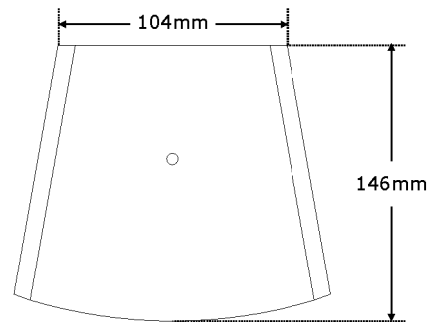

PASSIVE LOUDSPEAKER

CP-20

MARK AUDIO

PRINCIPAIS RECURSOS:

CP-20 é uma caixa passiva projetada para utilização em sistemas de som ambiente, com uma resposta de frequência de 90Hz a 18kHz (-10dB). Utiliza um alto-falante de alta qualidade possibilitando uma excelente resposta. Por ser compacta, possibilita a montagem em lugares que dispõem de pouco espaço, mas produzindo um excepcional resultado sonoro. Ideal para utilização em sistemas de linha 70,7V.