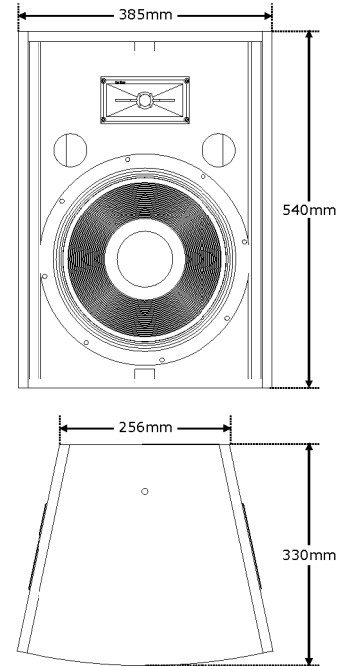

PASSIVE LOUDSPEAKER

CP-400

MARK AUDIO

PRINCIPAIS RECURSOS:

CP400 é uma caixa acústica full range de 2 vias, projetada para resposta de 60Hz a 18kHz (-10dB). Construída em gabinete compacto com um alto-falante de 12 polegadas utilizando novos materiais e alta tecnologia, podendo produzir até 115 dB SPL de pico. Na via de agudos conta com um driver mid-tweeter de faixa ampla e baixíssima distorção em uma corneta de diretividade constante, utilizando um divisor passivo. Por ser compacta, possibilita a montagem em lugares que dispõem de pouco espaço, com excepcional resultado sonoro. Esta caixa pode compor um sistema de 2 ou 3 vias passivo. Recomenda-se sua utilização com o processador de áudio EP- 220.