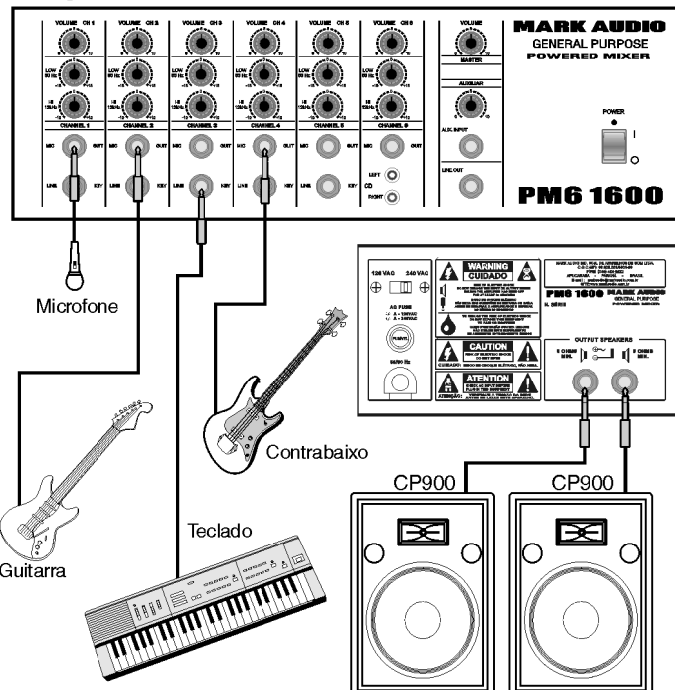

PM6-1600

MARK AUDIO

PRINCIPAIS RECURSOS:

PM6 1600 é um cabeçote amplificador destinado a multiuso para guitarras, contra-baixos, teclados e voz.

Conta com:

- Pré-amplificador com circuitos integrados de alta velocidade garantindo precisão e fidelidade com baixíssima distorção;
- Equalização ativa Baxandall para graves e agudos permitindo ajustes independentes sem influência de um sobre o outro.
- Resposta de frequência linear dentro da faixa áudio, o que possibilita a utilização em qualquer faixa.
- Possui proteção contra curto circuito na saída de alto-falantes. Quando a impedância for menor do que 4 Ohms, o circuito de proteção entra em ação, protegendo os transistores do amplificador.

UTILIZAÇÃO:

ESPECIFICAÇÕES TÉCNICAS

Conectores de entrada

LINE 1-2-3-4-5	Jack 1/4" (P10)
MIC 1-2-3-4-5-6	Jack 1/4" (P10)
CD	2x RCA
IN EFX	Jack 1/4" (P10)

Conectores de saída

Speaker Out	2x Jack 1/4" (P10)
Pre Out	1x Jack 1/4" (P10)