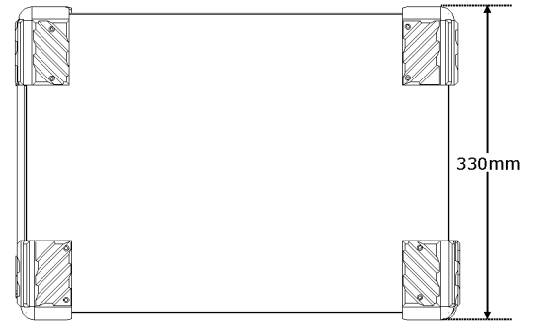

PM6-1600

MARK AUDIO

PRINCIPAIS RECURSOS:

PM6 1600 é um cabeçote amplificador destinado a multiuso para guitarras, contra-baixos, teclados e voz.

Conta com:

- Pré-amplificador com circuitos integrados de alta velocidade garantindo precisão e fidelidade com baixíssima distorção;
- Equalização ativa Baxandall para graves e agudos permitindo ajustes independentes sem influência de um sobre o outro.
- Resposta de frequência linear dentro da faixa áudio, o que possibilita a utilização em qualquer faixa.
- Possui proteção contra curto circuito na saída de alto-falantes. Quando a impedância for menor do que 4 Ohms, o circuito de proteção entra em ação, protegendo os transistores do amplificador.

UTILIZAÇÃO:

ESPECIFICAÇÕES TÉCNICAS

Conectores de entrada

LINE 1-2-3-4-5	Jack 1/4" (P10)
MIC 1-2-3-4-5-6	Jack 1/4" (P10)
CD	2x RCA
IN EFX	Jack 1/4" (P10)

Conectores de saída

Speaker Out	2x Jack 1/4" (P10)
Pre Out	1x Jack 1/4" (P10)

Especificações gerais

Fonte de alimentação	120V / 240V / 60Hz
Consumo máximo	380VA
Fusíveis	3,0A-120V / 1,5A-240V
Peso	10,8kg

Dimensões

Altura	180mm
Largura	475mm
Profundidade	330mm

No intuito da melhoria de nossos produtos, as características contidas neste catálogo poderão ser alteradas sem prévio aviso.