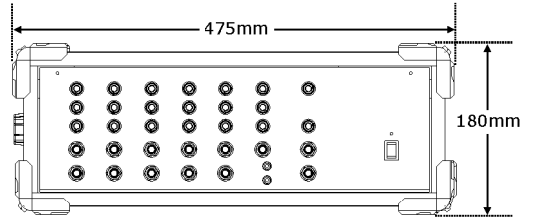

PM6-1600

MARK AUDIO

PRINCIPAIS RECURSOS:

PM6 1600 é um cabeçote amplificador destinado a multiuso para guitarras, contra-baixos, teclados e voz.

Conta com:

- Pré-amplificador com circuitos integrados de alta velocidade garantindo precisão e fidelidade com baixíssima distorção;
- Equalização ativa Baxandall para graves e agudos permitindo ajustes independentes sem influência de um sobre o outro.
- Resposta de frequência linear dentro da faixa áudio, o que possibilita a utilização em qualquer faixa.
- Possui proteção contra curto circuito na saída de alto-falantes. Quando a impedância for menor do que 4 Ohms, o circuito de proteção entra em ação, protegendo os transistores do amplificador.

UTILIZAÇÃO:

ESPECIFICAÇÕES TÉCNICAS

Conectores de entrada

LINE 1-2-3-4-5	Jack 1/4" (P10)
MIC 1-2-3-4-5-6	Jack 1/4" (P10)
CD	2x RCA
IN EFX	Jack 1/4" (P10)

Conectores de saída

Speaker Out	2x Jack 1/4" (P10)
Pre Out	1x Jack 1/4" (P10)

Especificações gerais

Fonte de alimentação	120V / 240V / 60Hz
Consumo máximo	380VA
Fusíveis	3,0A-120V / 1,5A-240V
Peso	10,8kg

Dimensões

Altura	180mm
Largura	475mm
Profundidade	330mm

No intuito da melhoria de nossos produtos, as características contidas neste catálogo poderão ser alteradas sem prévio aviso.