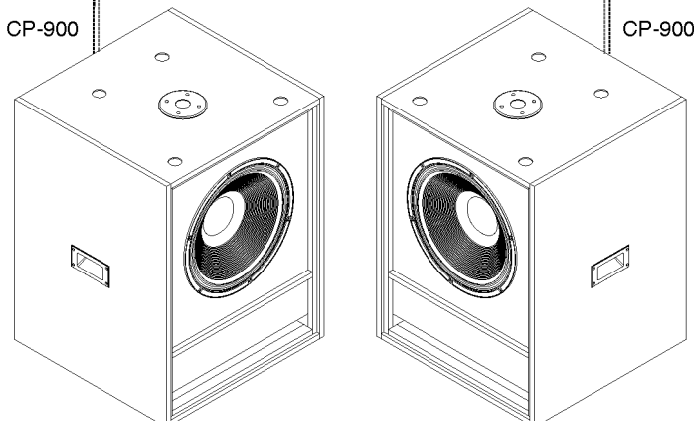

UTILIZAÇÃO:

ESPECIFICAÇÕES TÉCNICAS:

Resposta em frequência

-3dB 50Hz -- 150Hz
-10dB 40Hz -- 200Hz

Impedância nominal

8Ω

Máxima potência

RMS 250W
Musical 500W

Máxima pressão sonora

SPL (pico) 118dB

Corte recomendado (Hz) para sistemas multivias

24dB/8ª 150Hz

Especificações gerais

LF- Grave 1x 15" Bass reflex
Conectores 2x jack 1/4"
Suporte 1x 1" 3/8 plástico
Acabamento Polyester preto ou cinza
Tela Aço-pintura eletrostática preta ou cinza
c/ filtro poliestireno células abertas
Construção: Madeira de média densidade
c/ colagem especial, pintura impermeável
Peso 34kg

Dimensões

Altura 750mm
Largura 550mm
Profundidade 530mm

No intuito da melhoria de nossos produtos, as características contidas neste catálogo poderão ser alteradas sem prévio aviso.

MARKAUDIO INDÚSTRIA E COMÉRCIO DE APARELHOS DE SOM LTDA.

CNPJ: 03-9295680001-80 - FONE 43 3424 0222

www.markaudio.com.br - e-mail: markaudio@markaudio.com.br - APUCARANA - PR