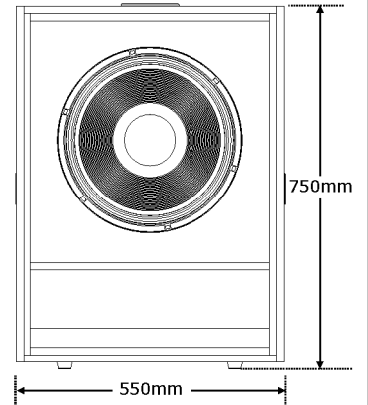

## PRINCIPAIS RECURSOS:

SP 900 é uma caixa acústica para graves, projetada para resposta de 40Hz a 200Hz (-10dB). Construída em gabinete compacto com um altofalante de 15 polegadas, utilizando novos materiais e alta tecnologia, podendo produzir até 118 dB SPL de pico. Por ser compacta, possibilita a montagem em lugares que dispõem de pouco espaço, com excepcional resultado sonoro. Esta caixa pode compor um sistema de 2 ou 3 vias passivo. Recomenda-se sua utilização com o processador de áudio EP- 220 e caixas modelo CP900.

### Dimensões

Altura 750mm  
Largura 550mm  
Profundidade 530mm

No intuito da melhoria de nossos produtos, as características contidas neste catálogo poderão ser alteradas sem prévio aviso.

MARKAUDIO INDÚSTRIA E COMÉRCIO DE APARELHOS DE SOM LTDA.