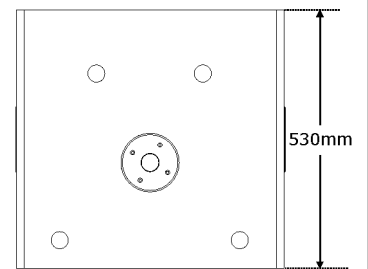

PASSIVE LOUDSPEAKER

SP-900

MARK AUDIO

PRINCIPAIS RECURSOS:

SP 900 é uma caixa acústica para graves, projetada para resposta de 40Hz a 200Hz (-10dB). Construída em gabinete compacto com um altofalante de 15 polegadas, utilizando novos materiais e alta tecnologia, podendo produzir até 118 dB SPL de pico. Por ser compacta, possibilita a montagem em lugares que dispõem de pouco espaço, com excepcional resultado sonoro. Esta caixa pode compor um sistema de 2 ou 3 vias passivo. Recomenda-se sua utilização com o processador de áudio EP- 220 e caixas modelo CP900.